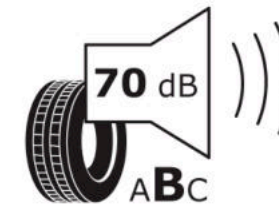

ENERG

MICHELIN

592741

255/45R20 101 W

C1